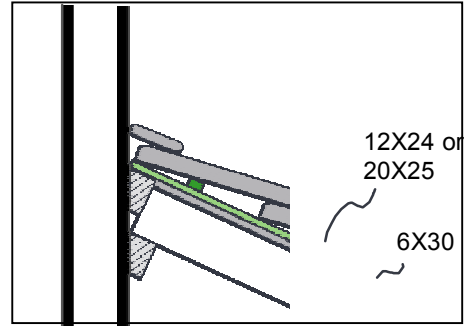

環異為瓦片的施工提供了另一項選擇以取代傳統掛瓦木條。環異的掛瓦條以高密度聚乙烯(high density polyethylene) 所製作。

這是一項革命性的產品。由於下列的卓越特性，它帶給施工者及業主最大的好處。

### 產品尺寸

- A. H 6mm x W 30mm(洩水條)
- B. H 12mm x W 24mm(掛瓦條)
- C. H 15mm x W 25mm(掛瓦條)
- D. H 20mm x W 25mm(掛瓦條)